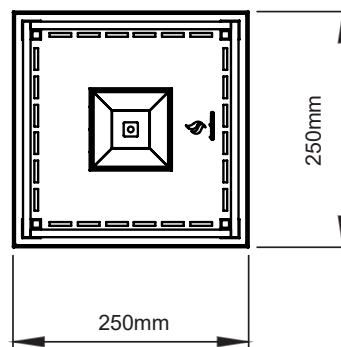

NICE LOUNGE TABLE TOP™

La série Nice Table Top™ de decoflame® est une série de magnifiques modèles autoportants de table disponibles en 3 tailles et différentes finitions.

Ces modèles peuvent être placés sur n'importe quelle surface plane à l'intérieur et à l'extérieur et sont parfaits pour la terrasse mais aussi pour la maison dans une grande cuisine/salle à manger, un salon ou une salle de bain.

Le brûleur DecoFlame est fait en acier inoxydable brossé et est entouré d'un verre trempé.

FINITION STANDARD

FINITION EN OPTION

Informations techniques

Capacité:	1,3 L
Temps de combustion:	Jusqu'à 6 heures
Efficacité thermique:	1,2 kW/h
Poids net:	7,5 kg
Brûleur:	Manuel
Matériaux:	Brûleur: Acier inoxydable brossé Verre trempé 8mm
Finition:	Blanc en standard, finitions optionnelles sur demande
Combustible:	Bioéthanol 96,5 - 97,5%

Caractéristiques:

- Aucune cheminée requise
- Pas de fumée, de cendre ou de suie
- Brûleur manuel
- Chambre de sécurité
- Facile à déplacer

Accessoires

Outil d'obturation / couvercle de fermeture

Bioéthanol

Pour l'utilisation et les informations sur le bioéthanol, rendez-vous sur notre site Internet decoflame.com.

(Veuillez noter que le bioéthanol est indispensable à une utilisation correcte et à la garantie de votre produit).