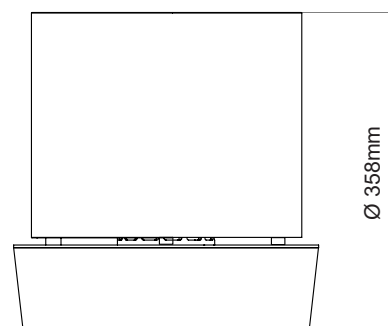

NICE ROUND TABLE TOP™

La série Nice Table Top™ de decoflame® est une série de magnifiques modèles autoportants de table disponibles en 3 tailles et différentes finitions.

Ces modèles peuvent être placés sur n'importe quelle surface plane à l'intérieur et à l'extérieur et sont parfaits pour la terrasse mais aussi pour la maison dans une grande cuisine/salle à manger, un salon ou une salle de bain.

Le brûleur DecoFlame est fait en acier inoxydable brossé et est entouré d'un verre trempé.

FINITION STANDARD

FINITION EN OPTION

Informations techniques

Capacité:	2,3 L
Temps de combustion:	Jusqu'à 6 heures
Efficacité thermique:	2,1 kW/h
Poids net:	8,3 kg
Brûleur:	Manuel
Matériaux:	Brûleur: Acier inoxydable brossé Verre trempé 8mm
Finition:	Blanc en standard, finitions optionnelles sur demande
Combustible:	Bioéthanol 96,5 - 97,5%

Caractéristiques:

- Aucune cheminée requise
- Pas de fumée, de cendre ou de suie
- Brûleur manuel
- Chambre de sécurité
- Facile à déplacer

Accessoires

Outil d'obturation / couvercle de fermeture

Bioéthanol

Pour l'utilisation et les informations sur le bioéthanol, rendez-vous sur notre site Internet decoflame.com.

(Veuillez noter que le bioéthanol est indispensable à une utilisation correcte et à la garantie de votre produit).