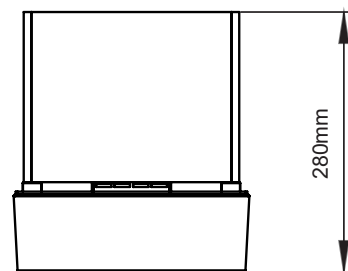

NICE LOUNGE TABLE TOP™

La série Nice Table Top™ de decoflame® est une série de magnifiques modèles autoportants de table disponibles en 3 tailles et différentes finitions.

Ces modèles peuvent être placés sur n'importe quelle surface plane à l'intérieur et à l'extérieur et sont parfaits pour la terrasse mais aussi pour la maison dans une grande cuisine/salle à manger, un salon ou une salle de bain.

Le brûleur DecoFlame est fait en acier inoxydable brossé et est entouré d'un verre trempé.

FINITION STANDARD

FINITION EN OPTION

Informations techniques

Capacité:	1,3 L
Temps de combustion:	Jusqu'à 6 heures
Efficacité thermique:	1,2 kW/h
Poids net:	7,5 kg
Brûleur:	Manuel
Matériaux:	Brûleur: Acier inoxydable brossé Verre trempé 8mm
Finition:	Blanc en standard, finitions optionnelles sur demande
Combustible:	Bioéthanol 96,5 - 97,5%

Caractéristiques:

- Aucune cheminée requise
- Pas de fumée, de cendre ou de suie
- Brûleur manuel
- Chambre de sécurité
- Facile à déplacer

Accessoires

Outil d'obturation / couvercle de fermeture

Bioéthanol

Pour l'utilisation et les informations sur le bioéthanol, rendez-vous sur notre site Internet decoflame.com.

(Veuillez noter que le bioéthanol est indispensable à une utilisation correcte et à la garantie de votre produit).