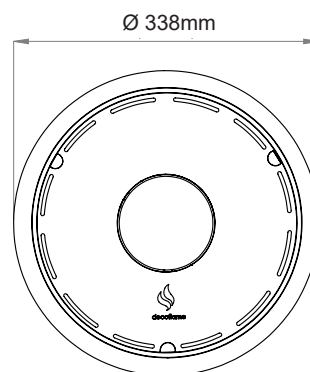

NICE ROUND TABLE TOP™

La série Nice Table Top™ de decoflame® est une série de magnifiques modèles autoportants de table disponibles en 3 tailles et différentes finitions.

Ces modèles peuvent être placés sur n'importe quelle surface plane à l'intérieur et à l'extérieur et sont parfaits pour la terrasse mais aussi pour la maison dans une grande cuisine/salle à manger, un salon ou une salle de bain.

Le brûleur DecoFlame est fait en acier inoxydable brossé et est entouré d'un verre trempé.

FINITION STANDARD

FINITION EN OPTION

Informations techniques

Capacité:	2,3 L
Temps de combustion:	Jusqu'à 6 heures
Efficacité thermique:	2,1 kW/h
Poids net:	8,3 kg
Brûleur:	Manuel
Matériaux:	Brûleur: Acier inoxydable brossé Verre trempé 8mm
Finition:	Blanc en standard, finitions optionnelles sur demande
Combustible:	Bioéthanol 96,5 - 97,5%

Caractéristiques:

- Aucune cheminée requise
- Pas de fumée, de cendre ou de suie
- Brûleur manuel
- Chambre de sécurité
- Facile à déplacer

Accessoires

Outil d'obturation / couvercle de fermeture

Bioéthanol

Pour l'utilisation et les informations sur le bioéthanol, rendez-vous sur notre site Internet decoflame.com.

(Veuillez noter que le bioéthanol est indispensable à une utilisation correcte et à la garantie de votre produit).