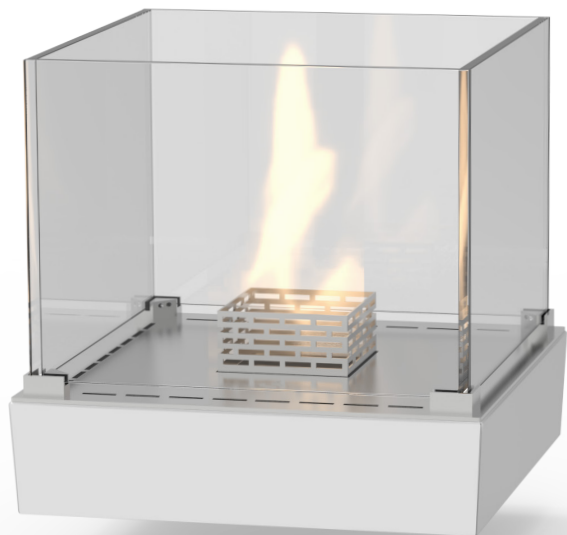

NICE TOWER TABLE TOP™

La série Nice Table Top™ de decoflame® est une série de magnifiques modèles autoportants de table disponibles en 3 tailles et différentes finitions.

Ces modèles peuvent être placés sur n'importe quelle surface plane à l'intérieur et à l'extérieur et sont parfaits pour la terrasse mais aussi pour la maison dans une grande cuisine/salle à manger, un salon ou une salle de bain.

Le brûleur Decoflame est fait en acier inoxydable brossé et est entouré d'un verre trempé.

FINITION STANDARD

FINITION EN OPTION

Informations techniques

Capacité:	1,7 L
Temps de combustion:	Jusqu'à 6 heures
Efficacité thermique:	1,5 kW/h
Poids net:	12,7 kg
Brûleur:	Manuel
Matériaux:	Brûleur: Acier inoxydable brossé Verre trempé 8mm
Finition:	Blanc en standard, finitions optionnelles sur demande
Combustible:	Bioéthanol 96,5 - 97,5%

Caractéristiques:

- Aucune cheminée requise
- Pas de fumée, de cendre ou de suie
- Brûleur manuel
- Chambre de sécurité
- Facile à déplacer

Accessoires

Outil d'obturation / couvercle de fermeture

Bioéthanol

Pour l'utilisation et les informations sur le bioéthanol, rendez-vous sur notre site Internet decoflame.com.

(Veuillez noter que le bioéthanol est indispensable à une utilisation correcte et à la garantie de votre produit).