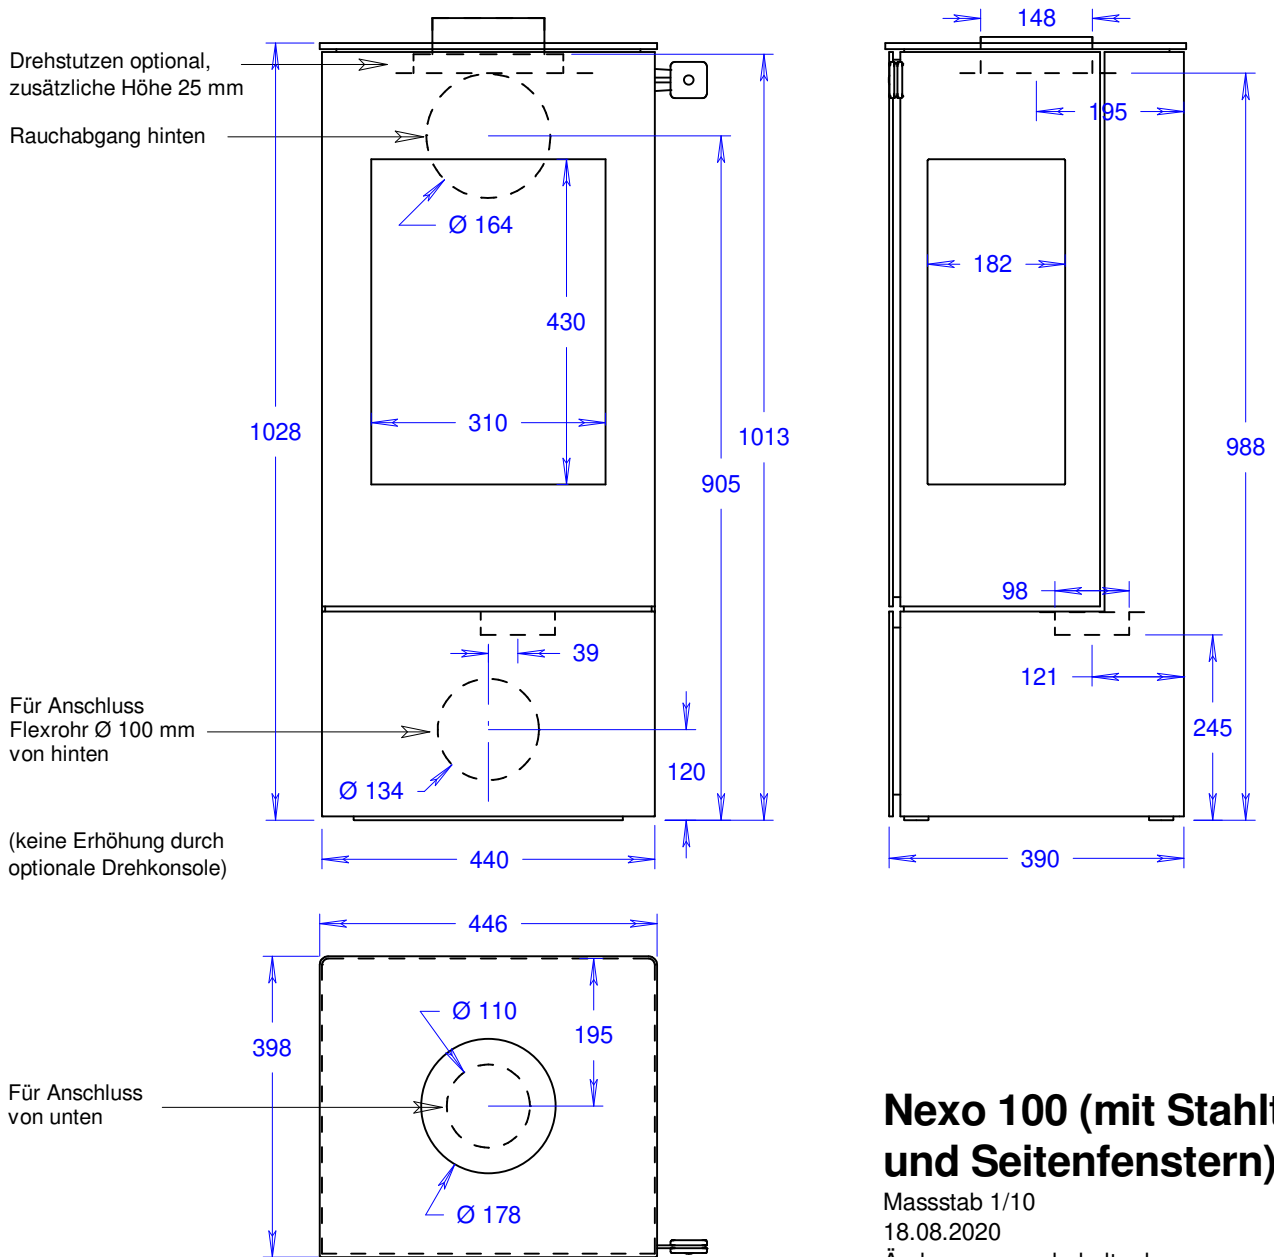

Nexo 100 (mit Glastür)

Massstab 1/10

18.08.2020

Änderungen vorbehalten!

Nexo 100 (mit Glastür und Seitenfenstern)

Massstab 1/10

18.08.2020

Änderungen vorbehalten!

Nexo 100 (mit Stahltür)

Massstab 1/10

18.08.2020

Änderungen vorbehalten!

Nexo 100 (mit Stahltür und Seitenfenstern)

Masstab 1/10

18.08.2020

Änderungen vorbehalten!