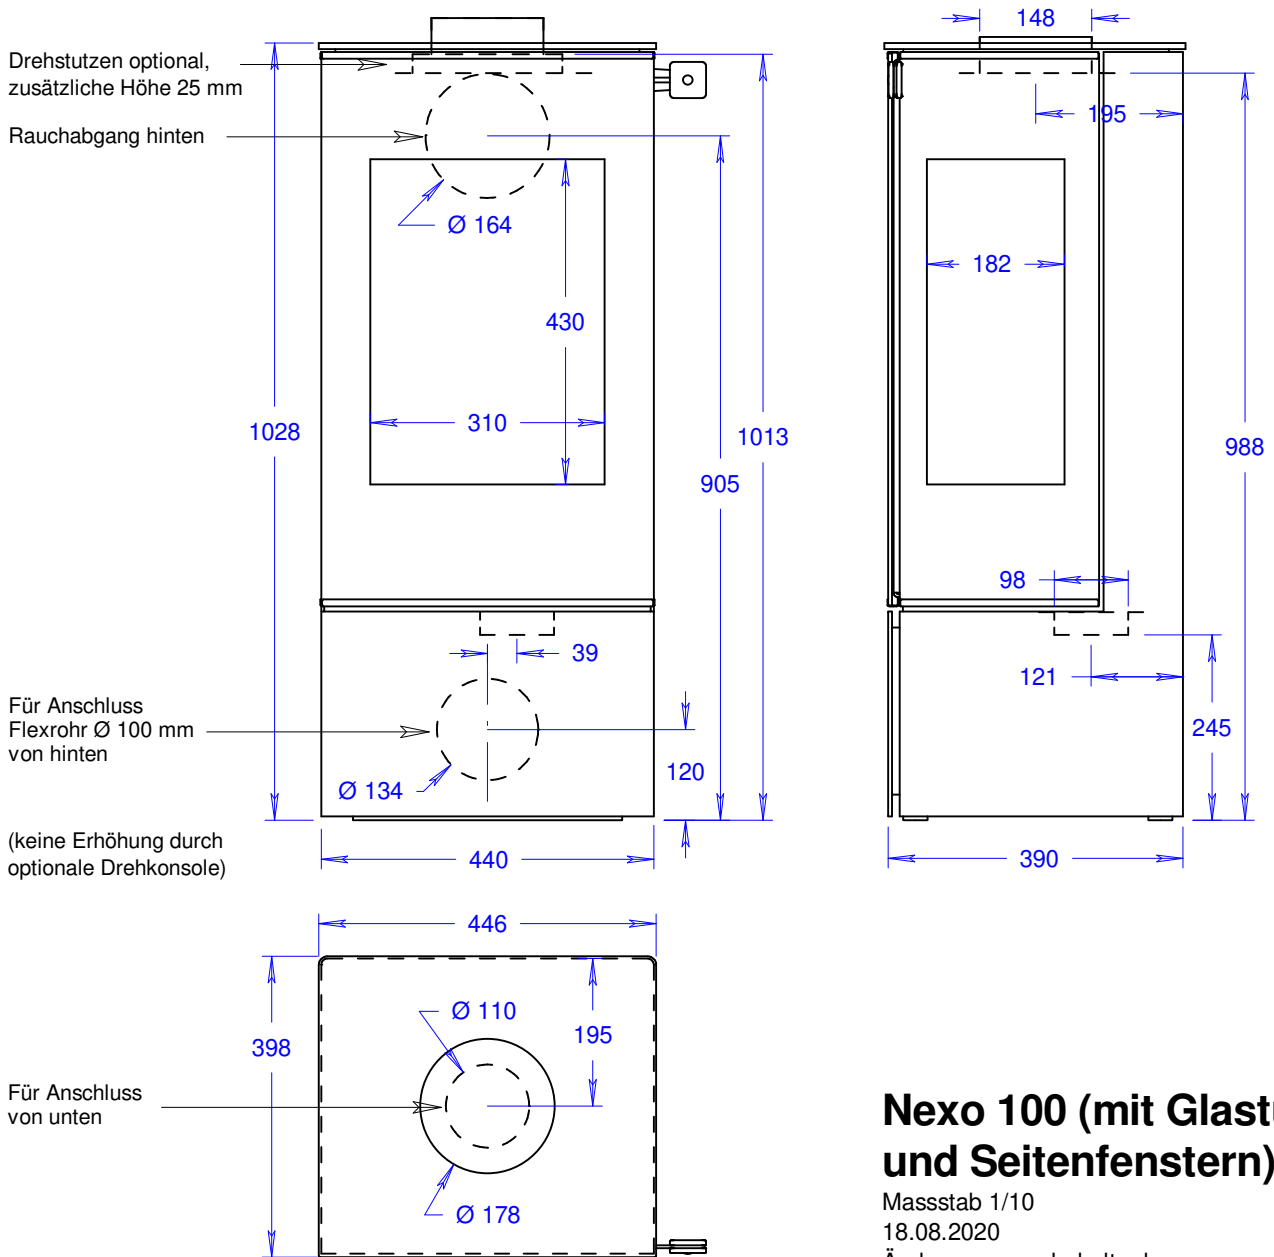

Nexo 100 (mit Glastür)

Massstab 1/10

18.08.2020

Änderungen vorbehalten!

Nexo 100 (mit Glastür und Seitenfenstern)

Massstab 1/10

18.08.2020

Änderungen vorbehalten!

Nexo 100 (mit Stahltür)

Massstab 1/10

18.08.2020

Änderungen vorbehalten!

Nexo 100 (mit Stahltür und Seitenfenstern)

Masstab 1/10

18.08.2020

Änderungen vorbehalten!