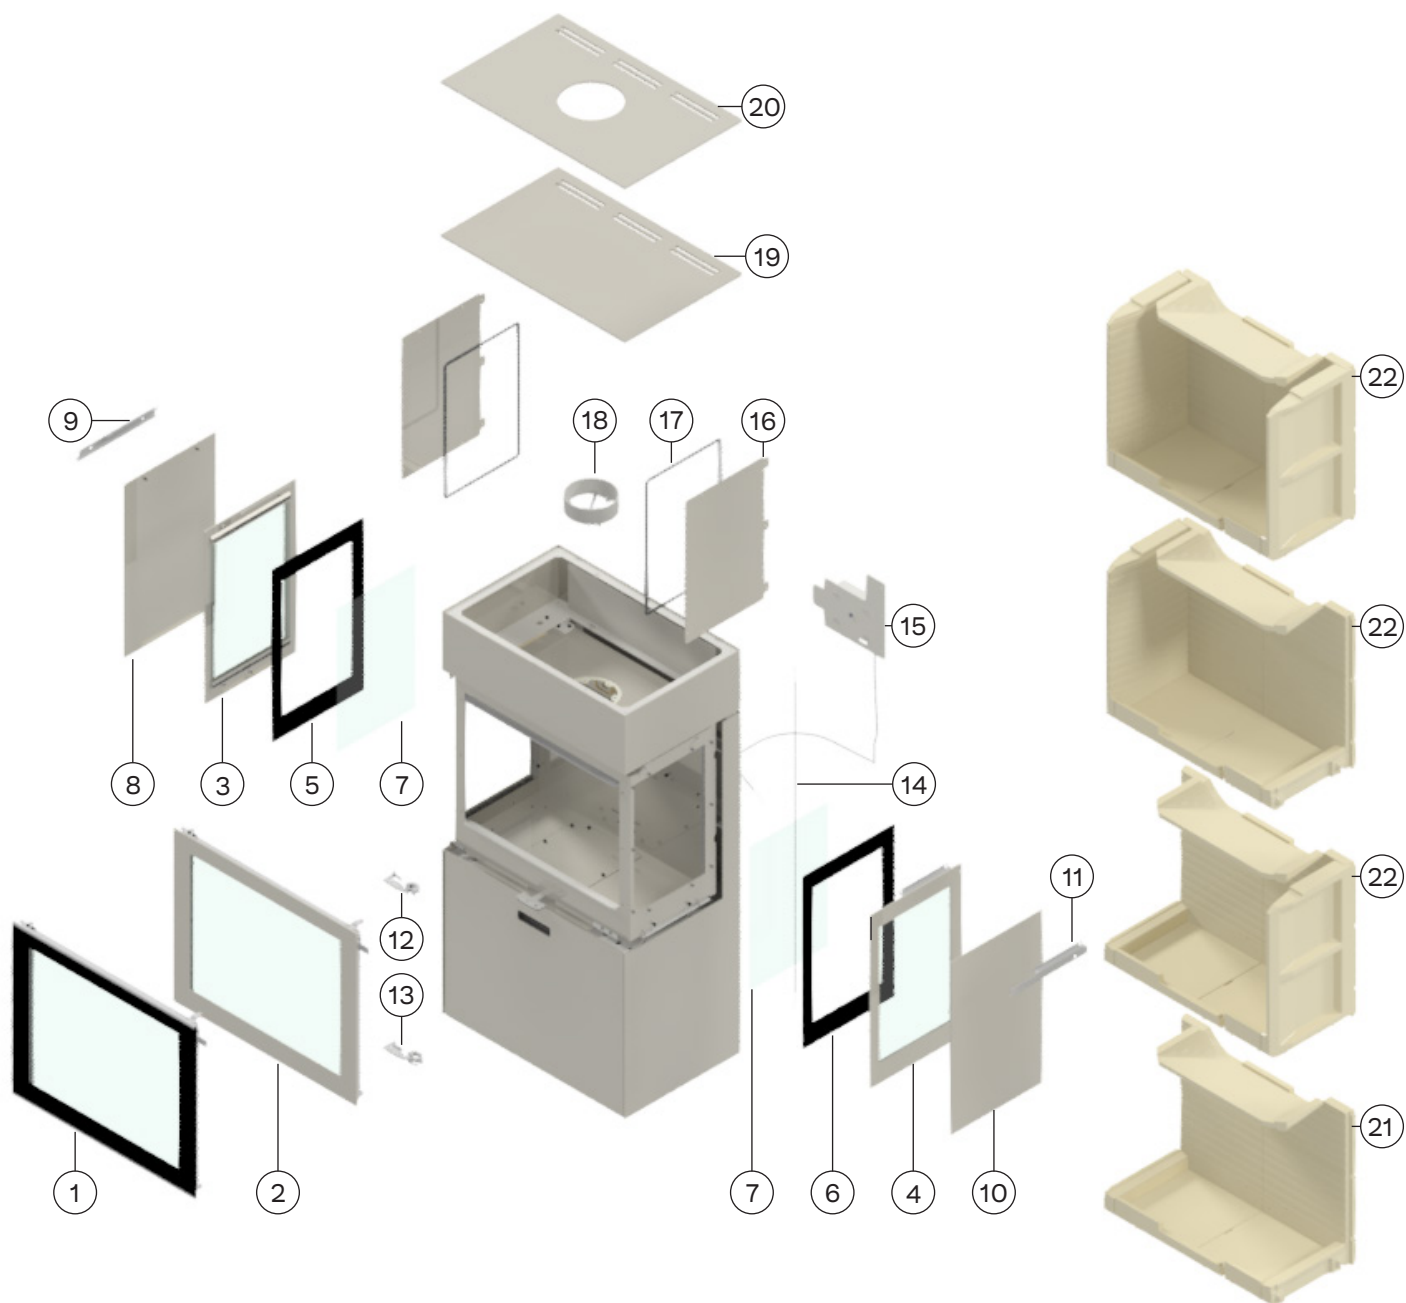

LISTE DES PIÈCES DÉTACHÉES POUR 600 MAX & 600 MAX / E

Dessin des pièces de rechange L'utilisation de pièces de rechange autres que celles recommandées par RAIS/attika entraîne l'annulation de la garantie. Toutes les pièces interchangeables peuvent être achetées comme pièces de rechange auprès de votre revendeur RAIS/attika.

xx : code couleur optionnel

No de réf.	Quantité	N° de la pièce	Description
1	1	11-0000-1005	Porte en verre
2	1	11-0000-1006xx	Porte classique
3	1	11-0000-2601xx	Panneau latéral classique - Montage à gauche
4	1	11-0000-2602xx	Panneau latéral classique - Montage à droite
5	1	11-0000-5003	Verre extérieur - Côté gauche
6	1	11-0000-5004	Verre extérieur - Côté droit
7	2	11-0000-5005	Verre intérieur de la carrosserie - revêtement IR
8	1	11-0000-2603svxx	Panneau latéral classique - gauche (soudé)
9	1	11-0000-260115	Supports pour verre - Gauche
10	1	11-0000-2604svxx	Panneau latéral classique - Droit (soudé)
11	1	11-0000-260116	Supports pour verre - Droit
12	1	11-0000-1803	Mécanisme de fermeture supérieur
13	1	11-0000-1804	Mécanisme de fermeture inférieur
14	1	1710924	Câble de l'amortisseur
15	1	1711790	Amortisseur
16	2	11-0000-040117	Plaque de fermeture de la chambre de combustion
17	2	0005501-11-0501	Joint
18	1	61-00	Buse de sortie des fumées 6
19	1	11-0000-0601svxx	Plaque supérieure sortie arrière
20	1	11-0000-0602svxx	Plaque supérieure sortie supérieure
21	1	11-0000-2201	Kit de revêtement de la chambre de combustion - 3 glas
22	1	11-0000-2202	Kit de revêtement de la chambre de combustion - 1+2 glas

DESSIN DES PIÈCES DÉTACHÉES 600 MAX & 600 MAX / E

FR