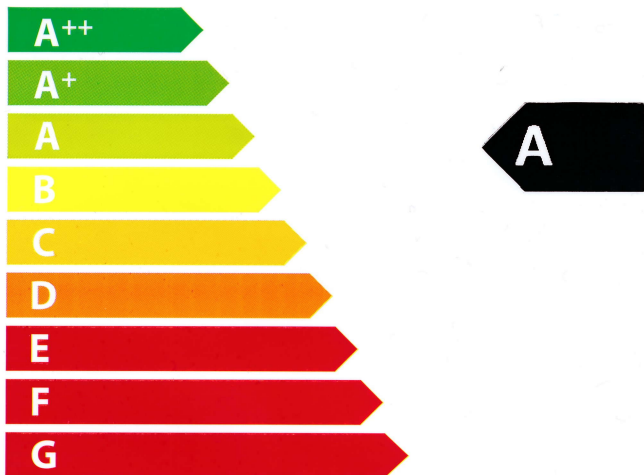

ENERG

енергия · ενεργεια

RAIS[®] attika[®]
ART OF FIRE FEUERKULTUR

Viva L

5,6
kW
(UK 4,8 kW)

ENERGIA · ЕНЕРГИЯ · ΕΝΕΡΓΕΙΑ · ENERGIJA · ENERGY · ENERGIE · ENERGI

2015/1186