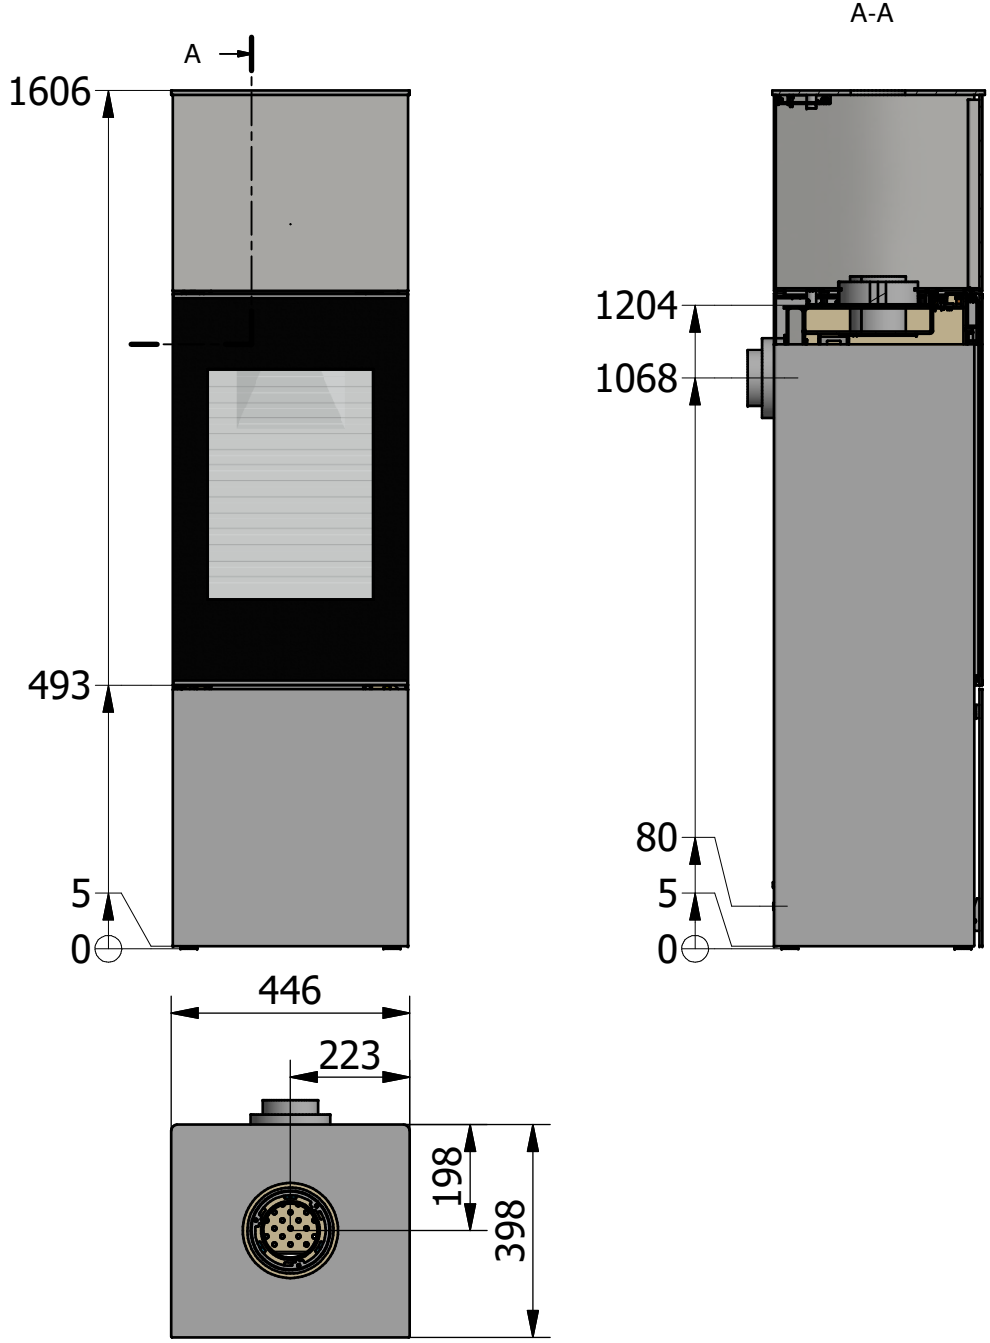

NEXO 160 Side Glass - Gas  
10-0413-6550

## Nexo 120/140/160/185 mit Seitenbänken

Massstab 1/10

26.05.2021

Änderungen vorbehalten!