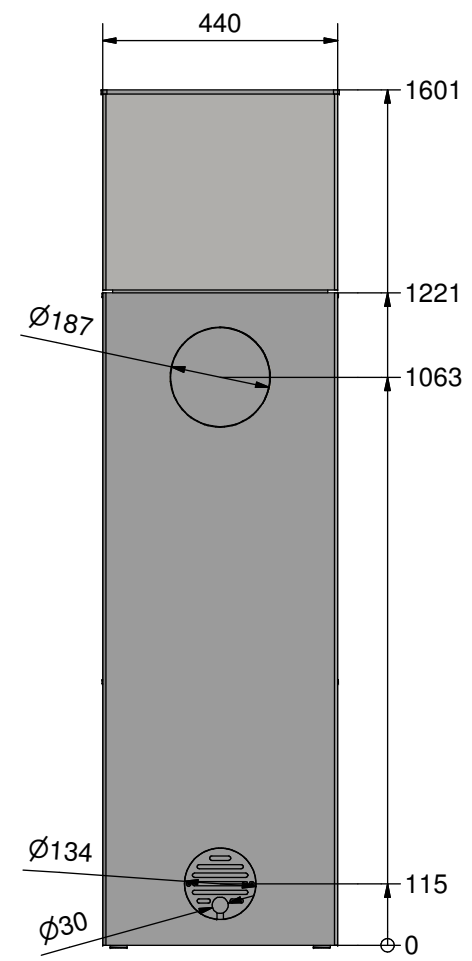

NEXO 160 Side Glass - Gas  
10-0413-6550

## Nexo 120/140/160/185 mit Seitenbänken

Massstab 1/10

26.05.2021

Änderungen vorbehalten!