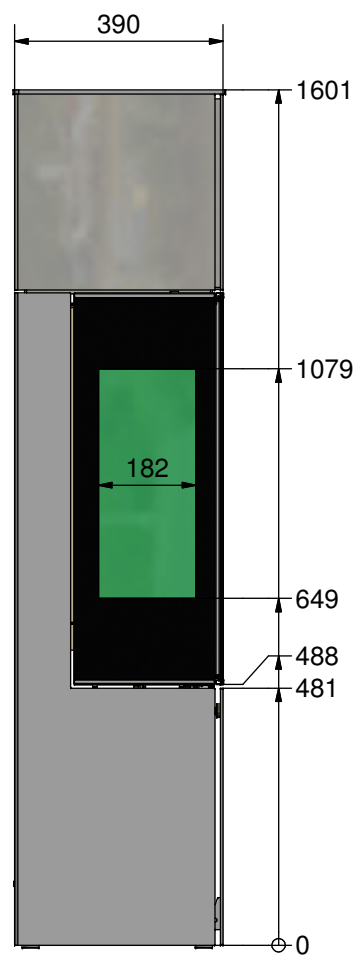

NEXO 160 Side Glass - Gas  
10-0413-6550

## Nexo 120/140/160/185 mit Seitenbänken

Massstab 1/10

26.05.2021

Änderungen vorbehalten!