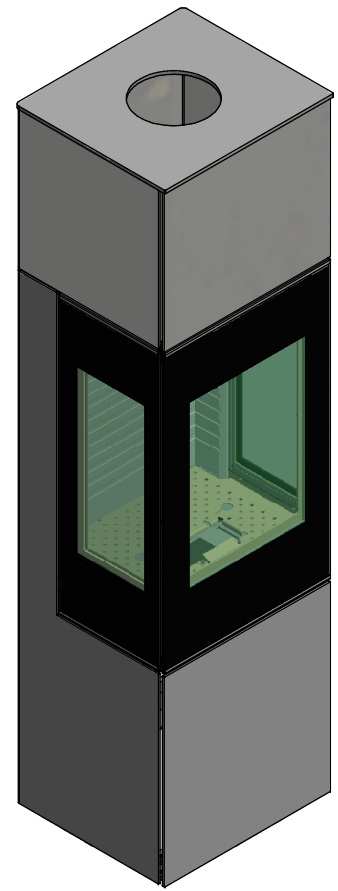

NEXO 160 Side Glass - Gas  
10-0413-6550

## Nexo 120/140/160/185 mit Seitenbänken

Massstab 1/10

26.05.2021

Änderungen vorbehalten!