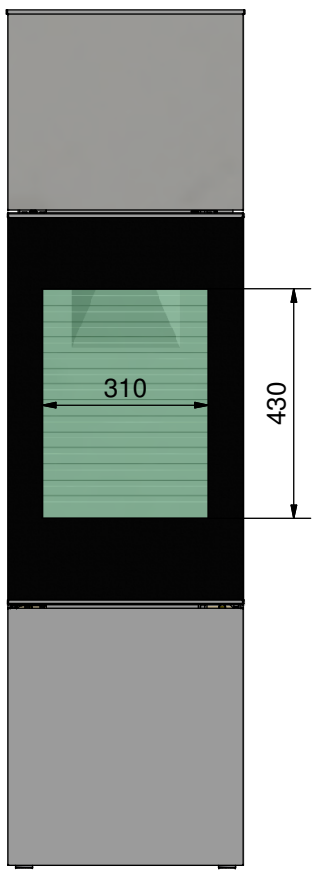

NEXO 160 Side Glass - Gas  
10-0413-6550

## Nexo 120/140/160/185 mit Seitenbänken

Massstab 1/10

26.05.2021

Änderungen vorbehalten!