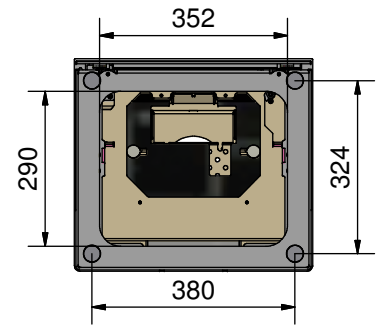

NEXO 160 Side Glass - Gas  
10-0413-6550

## Nexo 120/140/160/185 mit Seitenbänken

Massstab 1/10

26.05.2021

Änderungen vorbehalten!