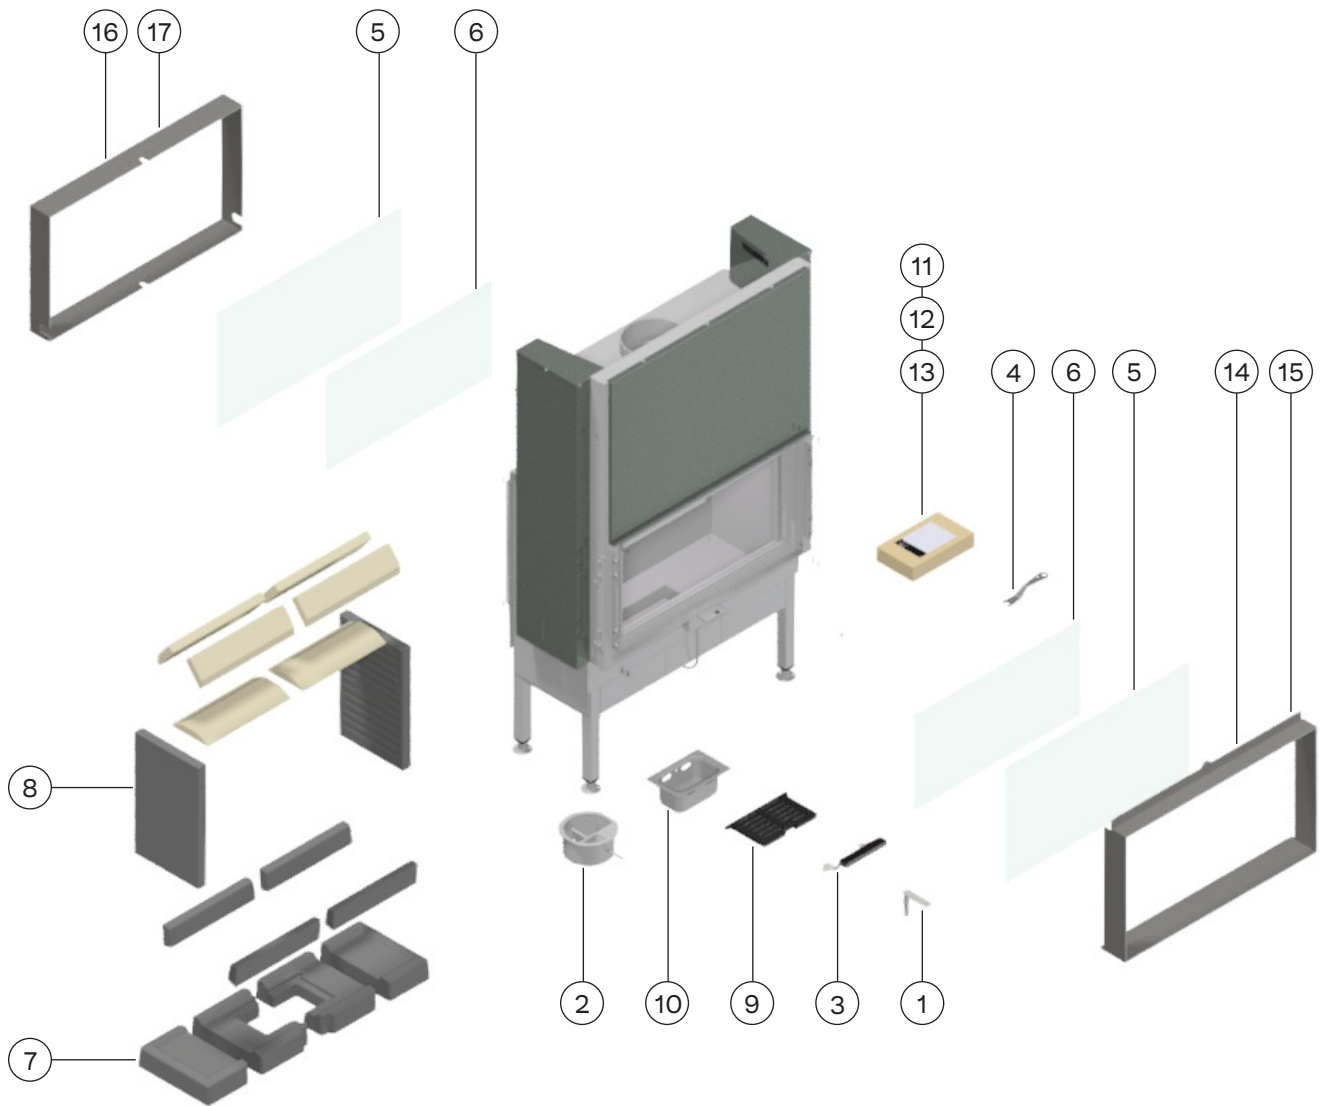

ERSATZTEILLISTE

Wenn andere als die von RAIS/ attika empfohlenen Ersatzteile verwendet werden, erlischt die Garantie. Alle austauschbaren Teile können als Ersatzteile bei Ihrem RAIS/attika-Händler erworben werden.

Ref. nr.	Menge	Teile-Nr.	Beschreibung
1	1	1240905mon	Handgriff für Luftklappe
2	1	1250990	Luftklappe - komplett
3	1	125101533	Türhandgriff
	1	125101890	
	1	125101780	
4	1	1242410	Kaltgriff
5	2	1255001	Frontglas
6	2	1255002	Innenglas IR
7	1	1252200	Kompletter Sockelstein Visio 2:1
8	1	1252210	Kompletter Wandstein Visio 2:1
9	1	1254002	Gitterrost Visio 2:1 / 220 x 150 x 10 mm
10	1	1254001	Aschenkasten
11	1	1255501	Visio 2:1 Dichtung (Heben/Senken)
12	1	1255502	Visio 2:1 Dichtung (Festtür)
13	1	1255503	Visio 2:1 Dichtung (komplett)
14	1	125144090	Rahmen – Tür (schwarz)
15	1	125144080	Rahmen – Tür (rostfrei)
16	1	125144190	Rahmen – feste Tür (schwarz)
17	1	125144180	Rahmen – feste Tür (rostfrei)

ERSATZTEILZEICHNUNG

DE