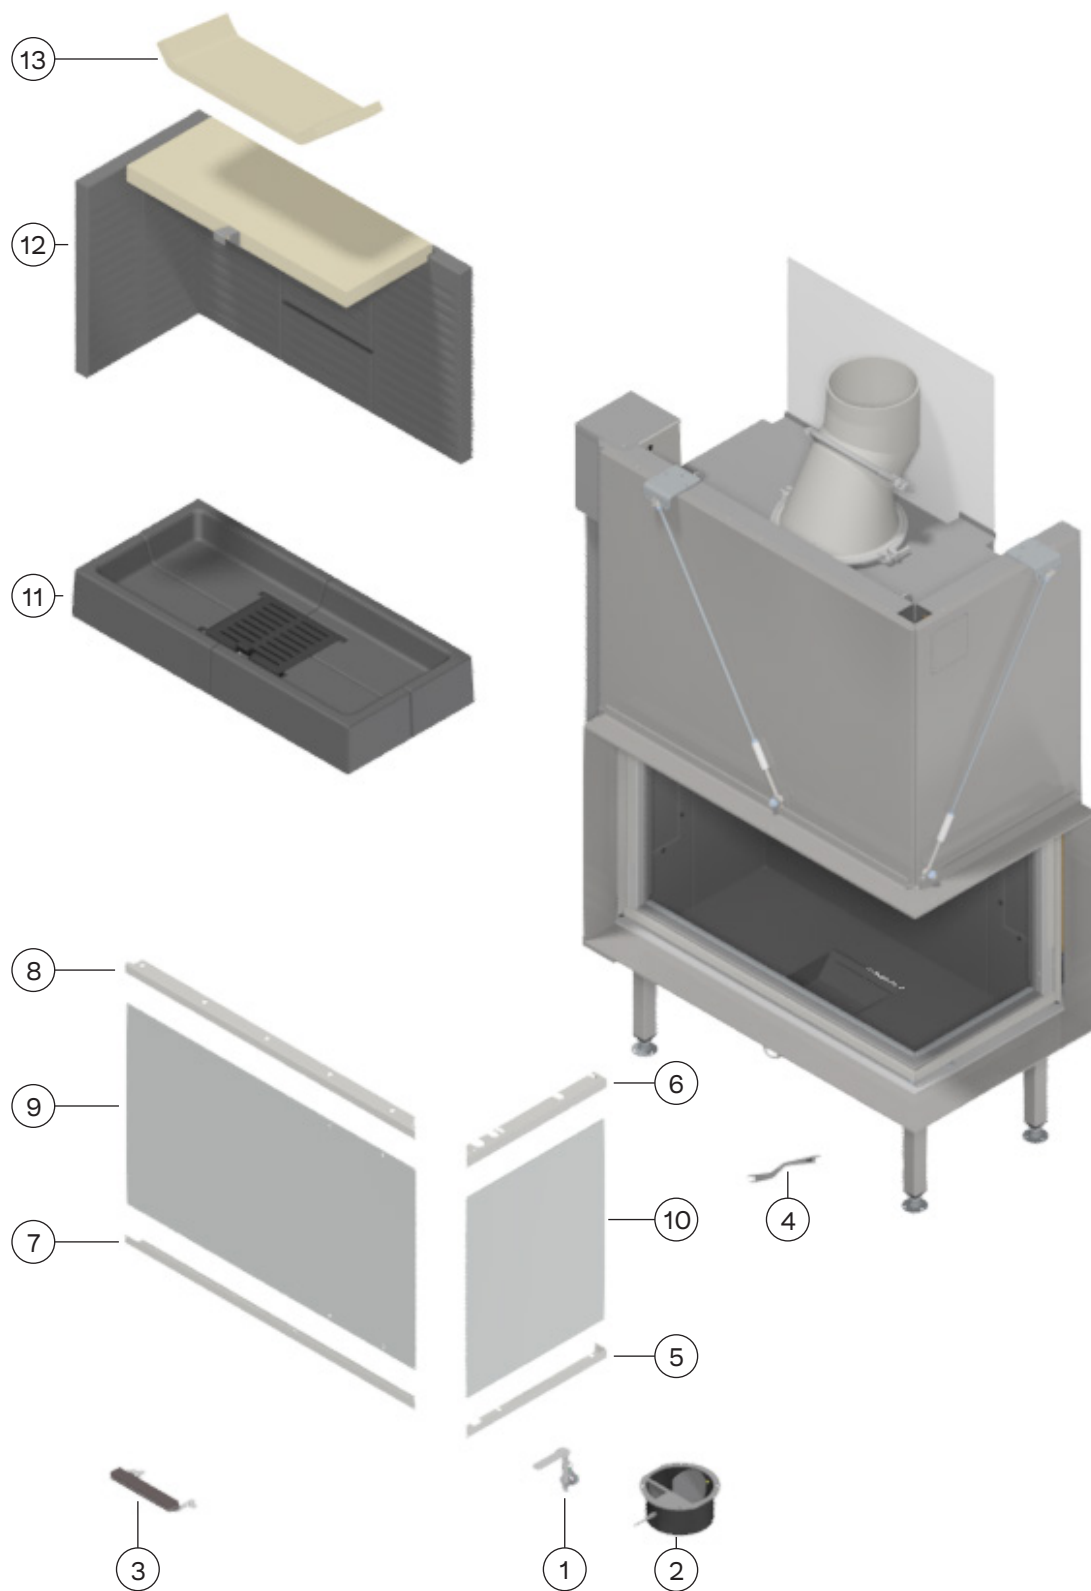

## LISTE DES PIÈCES DÉTACHÉES POUR VISIO 2 L

Dessin des pièces de rechange L'utilisation de pièces de rechange autres que celles recommandées par RAIS/attika entraîne l'annulation de la garantie. Toutes les pièces interchangeables peuvent être achetées comme pièces de rechange auprès de votre revendeur RAIS/attika.

No de réf.	Quantité	N° de la pièce	Description
1	1	1240905mon	Poignée pour amortisseurs
2	1	1240990	Amortisseur - complet
3	1	1241015mon	Poignée de porte
4	1	1242410	Poignée froide
5-8	1	224142090	Cadres en verre - peintes (gauche)
	1	224142080	Cadres en verre - acier inox (gauche)
5-8	1	224143090	Cadres en verre - peintes (droite)
	1	224143080	Cadres en verre - acier inox (droite)
9	1	2245004	Vitres de porte - avant (gauche)
	1	2245006	Vitres de porte - avant (droite)
10	1	2245005	Verre de porte - latéral (gauche)
	1	2245007	Verre de porte - latéral (droite)
11	1	2242221	Chamotte
12	1	2242220	Kit de revêtement de la chambre de combustion (modèle gauche)
	1	2242230	Kit de revêtement de la chambre de combustion (modèle droit)
13	1	2242218	Chicanes de fumée
	1	2245503	Kit de joints complet
	1	2245504	Kit de joints pour porte
	1	2245507	Kit de joints pour vitre

DESSIN DES PIÈCES DÉTACHÉES VISIO 2 L

FR

**LISTE DES PIÈCES DÉTACHÉES POUR VISIO 3 L**

Dessin des pièces de rechange L'utilisation de pièces de rechange autres que celles recommandées par RAIS/attika entraîne l'annulation de la garantie. Toutes les pièces interchangeables peuvent être achetées comme pièces de rechange auprès de votre revendeur RAIS/attika.

DESSIN DES PIÈCES DÉTACHÉES VISIO 3 L