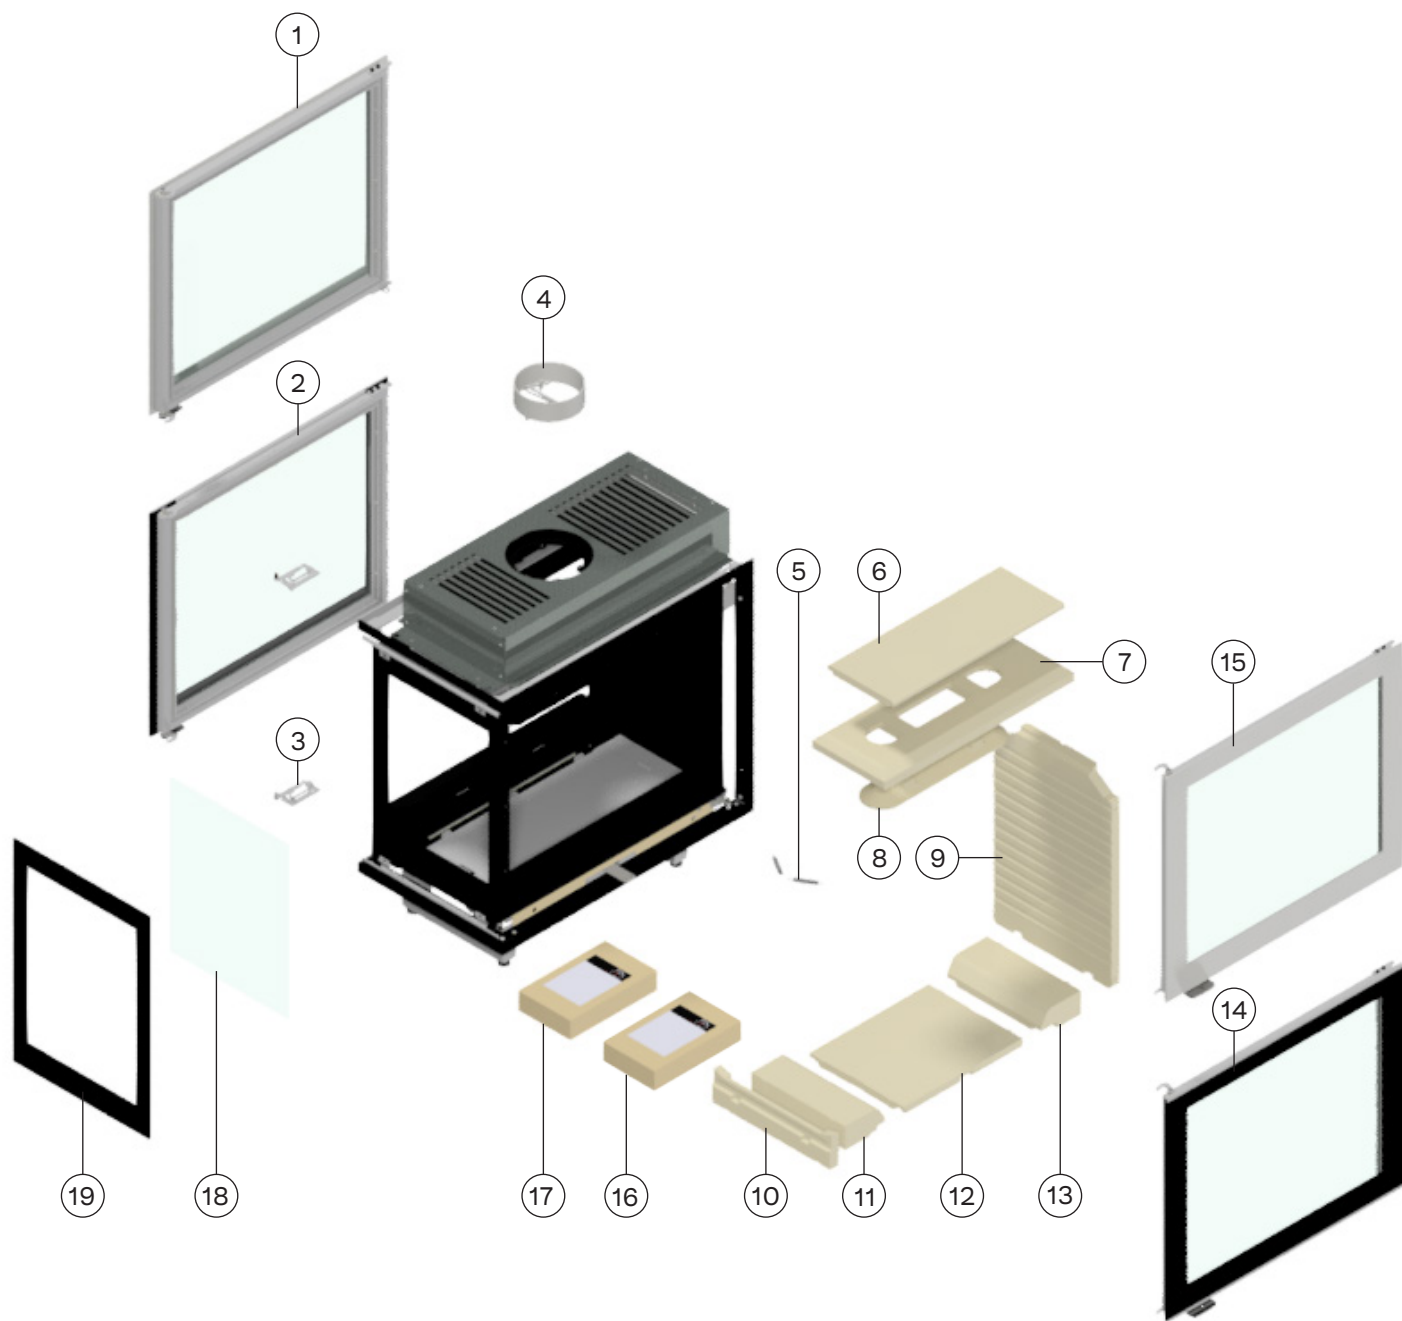

R600RD
R600T

DES PIÈCES DÉTACHÉES (FR)

LISTE DES PIÈCES DÉTACHÉES POUR R600RD

Dessin des pièces de rechange L'utilisation de pièces de rechange autres que celles recommandées par RAIS entraîne l'annulation de la garantie. Toutes les pièces interchangeables peuvent être achetées comme pièces de rechange auprès de votre revendeur RAIS/attika.

xx : code couleur optionnel

No de réf.	Quantité	N° de la pièce	Description
1	1	23-0000-1003xx	Porte classique (charnière à gauche)
2	1	23-0000-1001	Porte en verre (charnière à gauche)
3	4	23-0000-180101	Mécanisme de fermeture
4	1	61-01	Goujons de sortie de fumée 6"
5	2	0110-2,2x11x67	Ba1 Spring
6	1	23-0000-220106	Vermiculite (plaque de retournement de fumée)
7	1	23-0000-220105	Vermiculite (plaque de retournement de fumée)
8	1	23-0000-220111	Vermiculite (plaque de retournement de fumée)
9	1	23-0000-220113	Vermiculite (plaque d'extrémité)
10	1	23-0000-220114	Vermiculite (plaque d'extrémité)
11	1	23-0000-220104	Vermiculite (plaque de base)
12	1	23-0000-220112	Vermiculite (plaque de base)
13	1	23-0000-220110	Vermiculite (plaque de base)
14	1	23-0000-1002	Porte en verre (charnière à droite)
15	1	23-0000-1004	Porte classique (charnière à droite)
16	2	23-0000-5503	Jeu de joints pour la porte
17	1	23-0000-5504	Kit de joints pour embouts
18	1	23-0000-5001	Verre d'extrémité (intérieur)
19	1	23-0000-5002	Verre d'extrémité (extérieur)

DESSIN DES PIÈCES DÉTACHÉES R600RD

LISTE DES PIÈCES DÉTACHÉES POUR R600T

Dessin des pièces de rechange L'utilisation de pièces de rechange autres que celles recommandées par RAIS entraîne l'annulation de la garantie. Toutes les pièces interchangeables peuvent être achetées comme pièces de rechange auprès de votre revendeur RAIS/attika.

DESSIN DES PIÈCES DÉTACHÉES R600T